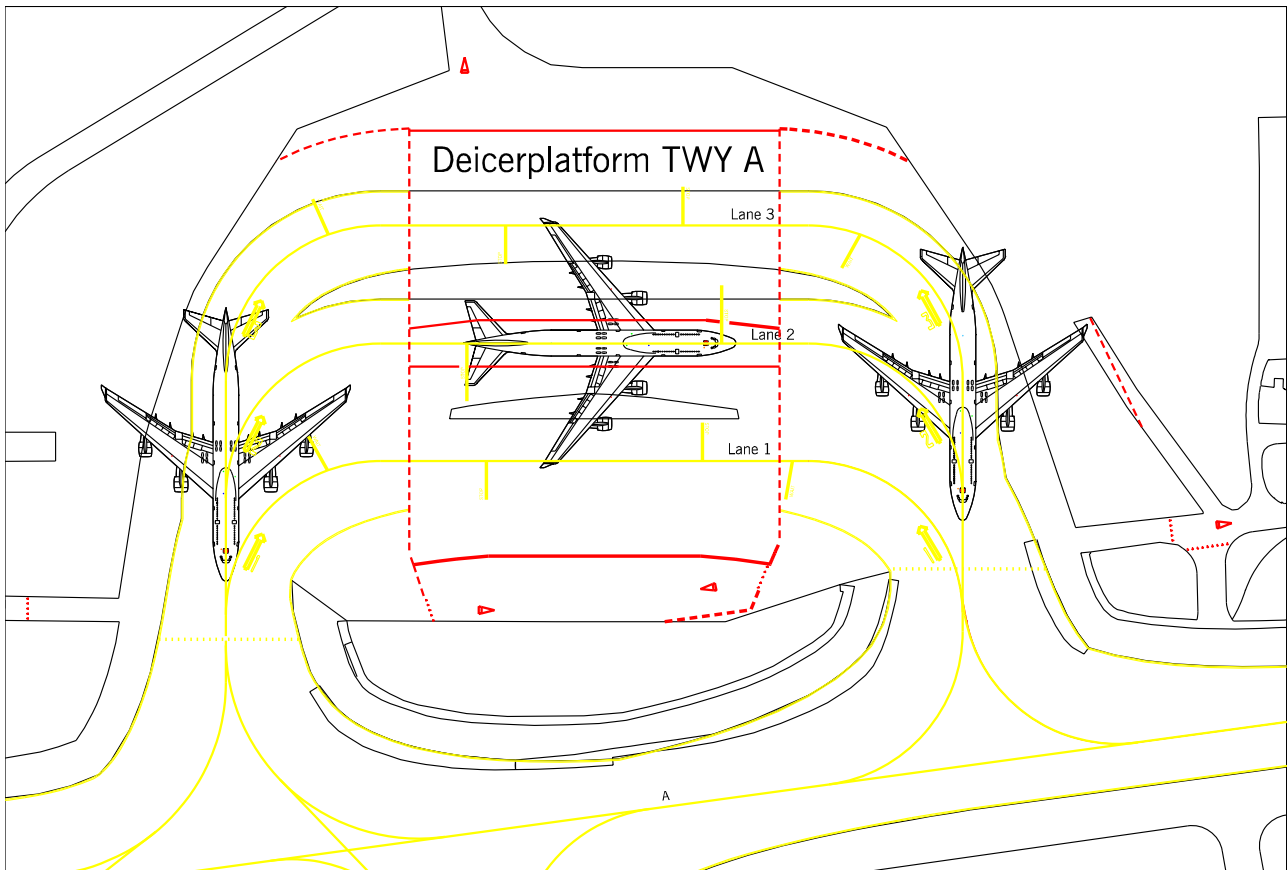

### Deicerplatform TWY A, skema 1 Langtidsparkeringer af max. gruppe E fly.

Parkering af fly på deicerplatform TWY A kan kun finde sted uden for deicersæsonen, dvs. fra den 1. maj til og med den 30. september.

**NB! Før langtidsparkering af fly på positionen nærmest RWY 12-30 (pladsen yderst til højre på tegningen), skal der være udsendt NOTAM om at RWY 12-30 er lukket for landinger.** Denne restriktion gælder ikke for de to andre positioner.

Alle fly til og med gruppe E er tilladt.

Der må ikke være passagerer i flyene.

Flyene skal traktoreres til og fra Deicerplatform TWY A .

Marshallerassistance er obligatorisk når flyene traktoreres ind.

Flyene skal parkeres centreret på centerlinien. Det midterste fly skal parkeres på lane 2 med halen længst væk fra RWY 12-30, som vist på tegningen. De to yderste skal parkeres således, at flynæsen er fri af handlingsvejen.