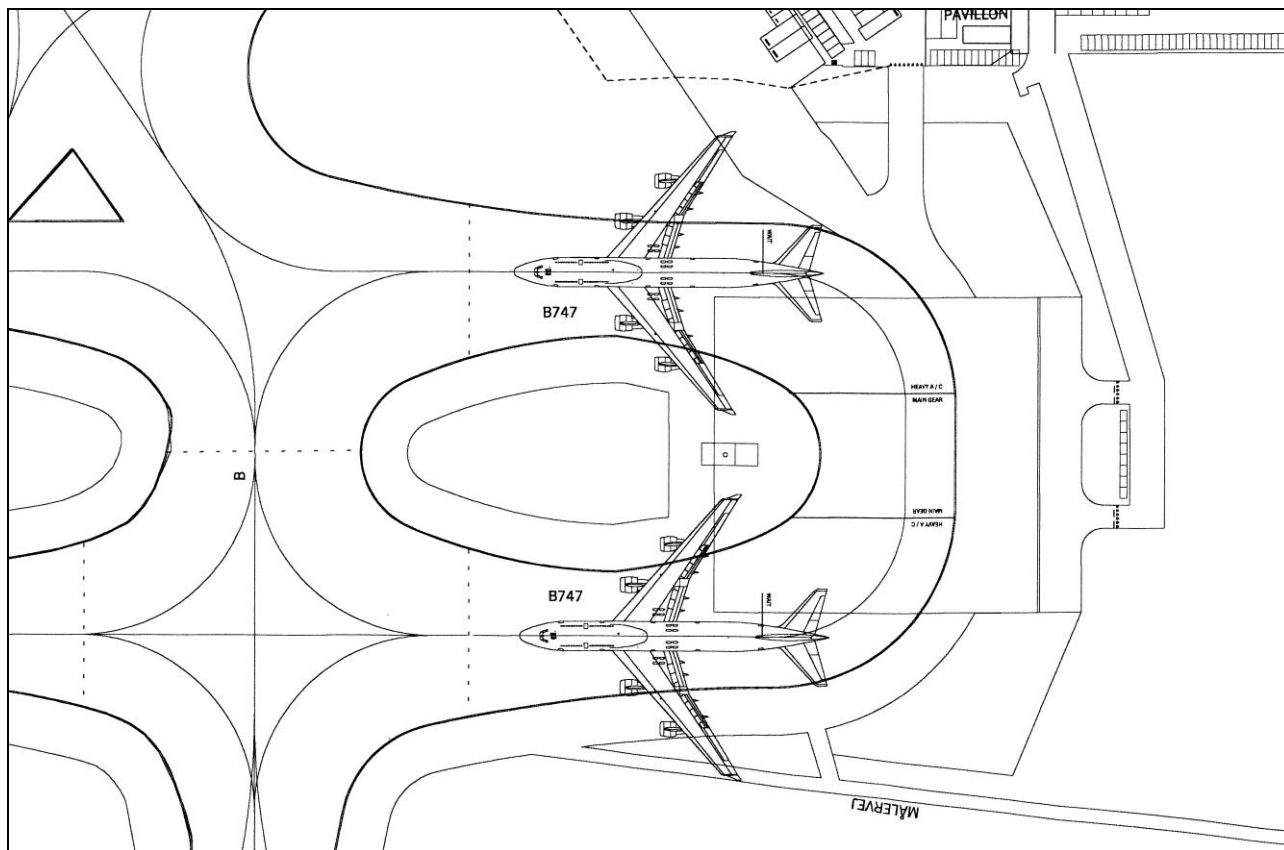

### Deicerplatform TWY B, skema 1: Langtidsparkeringer af max. gruppe E fly.

Parkering af fly på deicerplatform TWY B kan kun finde sted uden for deicersæsonen, dvs. fra den 1. maj til og med den 30. september.

**NB! Før langtidsparkeringer af fly på den sydlige halvdel af platformen og før langtidsparkering af gruppe D og E fly på den nordlige halvdel af platformen kan finde sted, skal der være udsendt NOTAM om at RWY 12-30 er lukket for landinger.**

Alle fly til og med gruppe E er tilladt.

Der må ikke være passagerer i flyene.

Flyene skal traktoreres til og fra Deicerplatform TWY B.

Flyene kan traktoreres til og fra i vilkårlig rækkefølge.

Flyene parkeres så ingen del af flyet overskrider rullevejskrydsmarkeringen (gul stiplede linje) mod TWY B.