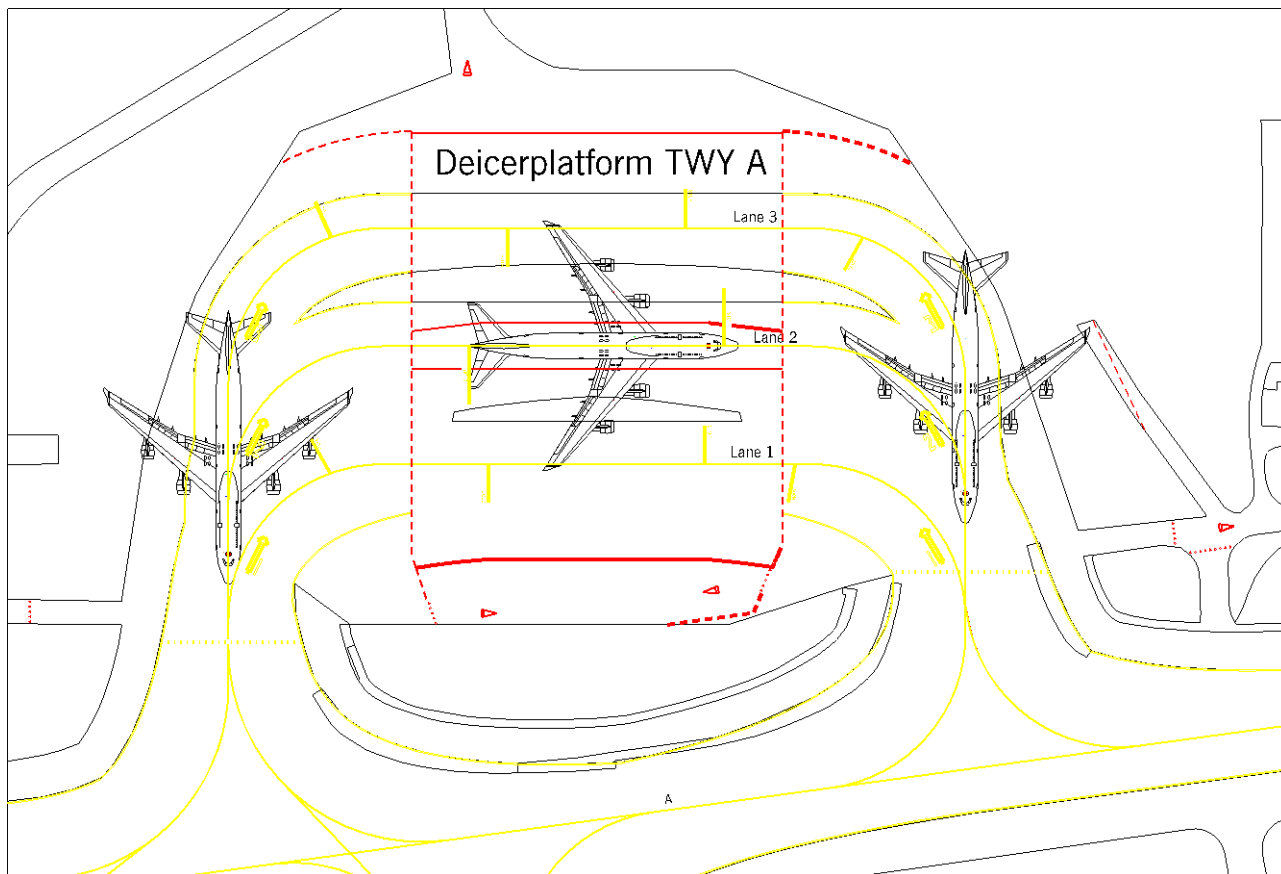

Deicerplatform TWY A, skema 1 Langtidsparkeringer af max. gruppe E fly.

Parkering af fly på deicerplatform TWY A kan kun finde sted uden for deicersæsonen, dvs. fra den 1. maj til og med den 30. september.

NB! Før langtidsparkering af fly på positionen nærmest RWY 12-30 (pladsen yderst til højre på tegningen), skal der være udsendt NOTAM om at RWY 12-30 er lukket for landinger. Denne restriktion gælder ikke for de to andre positioner.

Alle fly til og med gruppe E er tilladt.

Der må ikke være passagerer i flyene.

Flyene skal traktoreres til og fra Deicerplatform TWY A .

Flyene skal parkeres centreret på centerlinien. Det midterste fly skal parkeres på lane 2 med halen længst væk fra RWY 12-30, som vist på tegningen. De to yderste skal parkeres således, at flynæsen er fri af handlingsvejen.